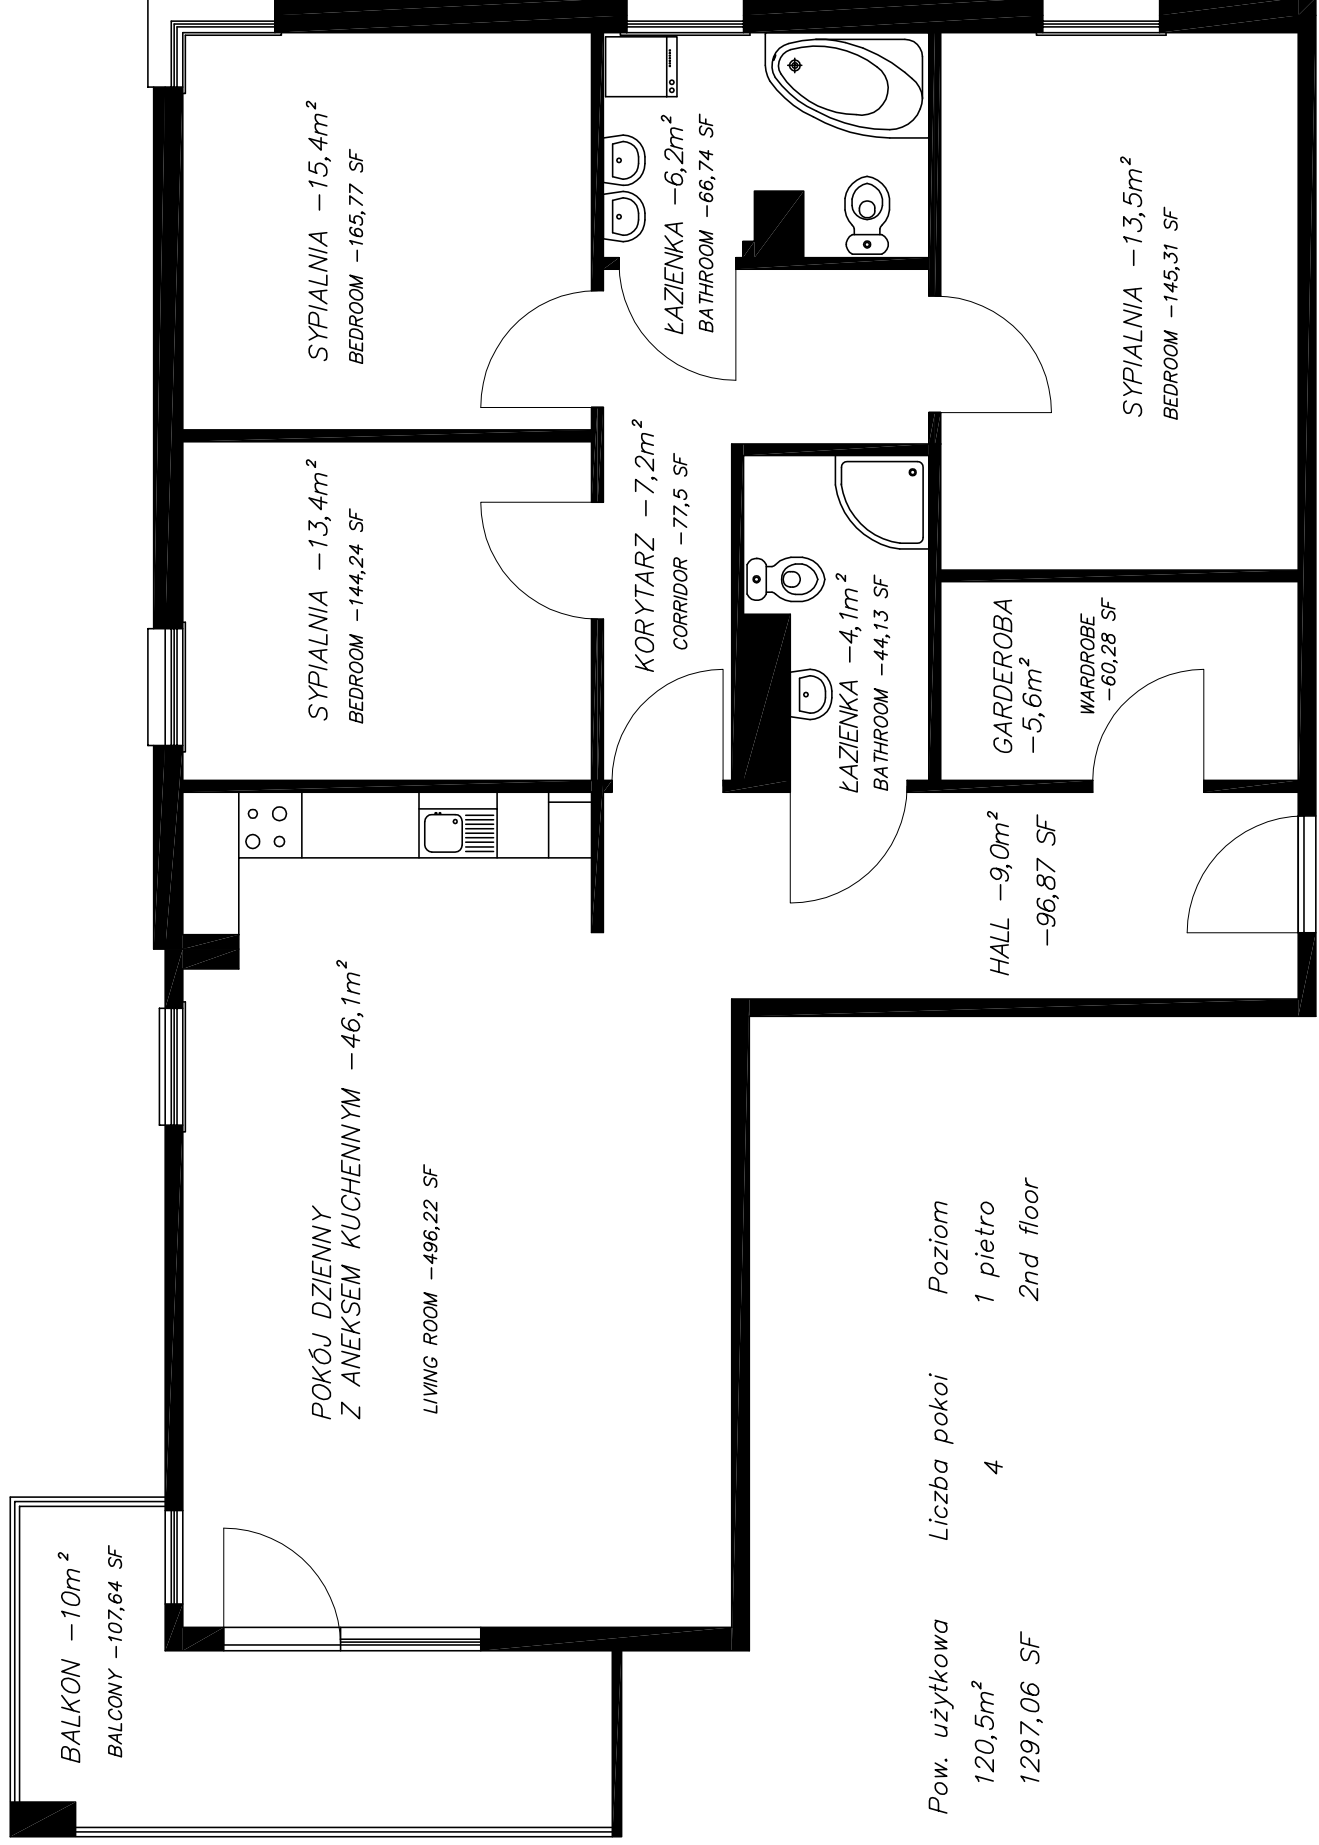

BUDYNEK C
APARTAMENT / LUXURY APARTMENT No 6

Pow. użytkowa 120,5m²
1297,06 SF

Liczba pokoi 4

Poziom 1 piętro
2nd floor